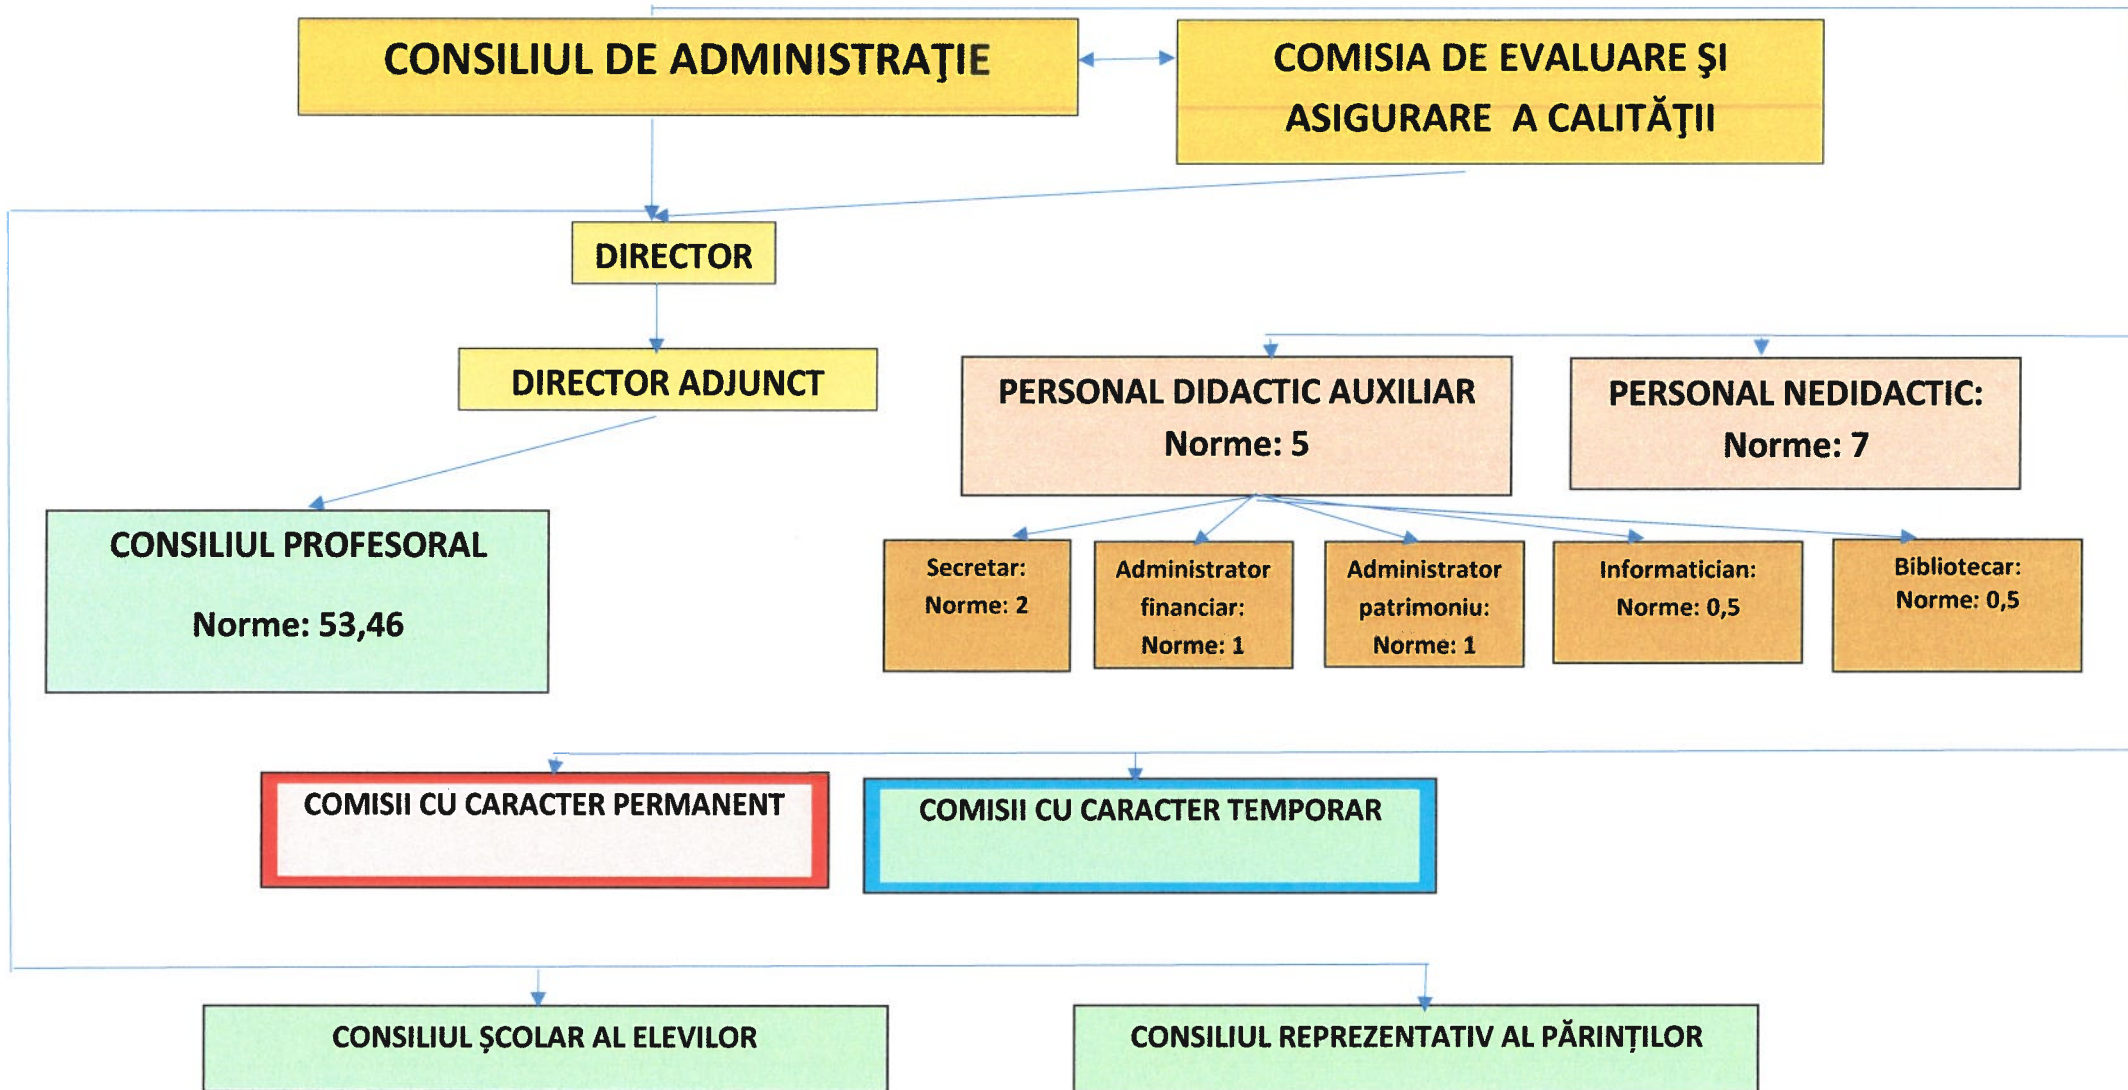

ȘCOALA GIMNAZIALĂ NR.1 BALUȚEȘTI

Total norme: 65,46

Director,
Prof. Pienescu

The official stamp of Școala Gimnazială Nr.1 Baluțești is circular, containing the text: ȘCOALA GIMNAZIALĂ NR.1 BALUȚEȘTI, COMUNA BALUȚEȘTI, JUDEȚUL IALOMIȚA. It features a central emblem with a book and a quill, surrounded by stars.